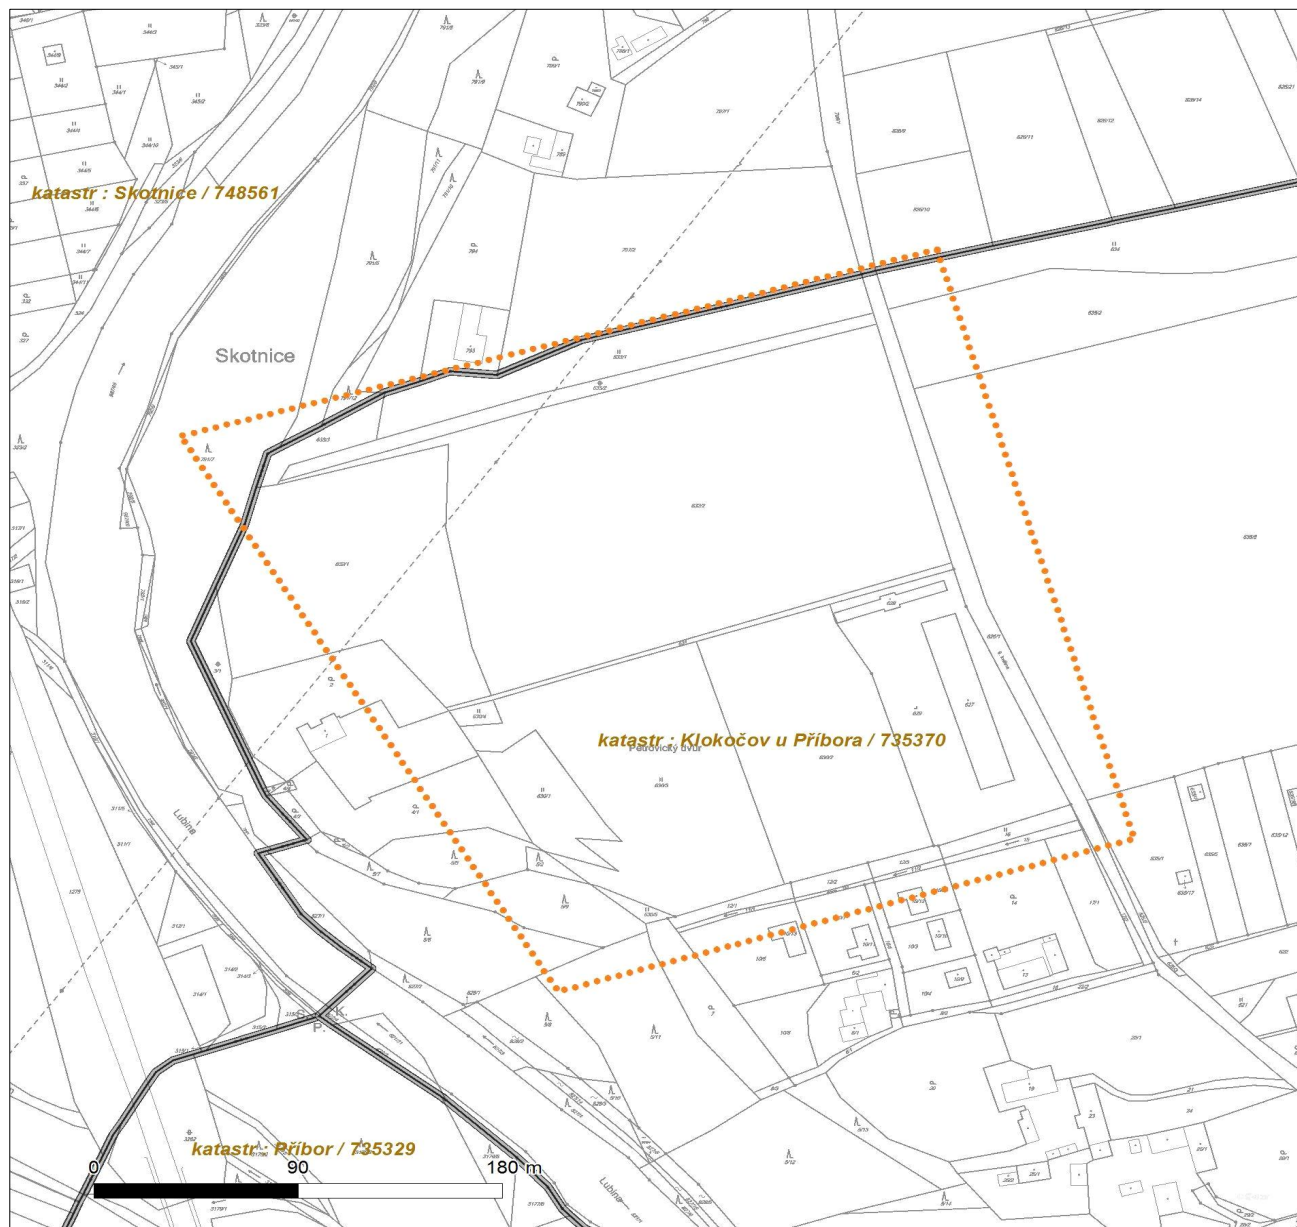

Platí pouze se sdělením číslo 0200484606.

Zakreslené polohy zařízení v ploše jsou pouze informativní.

### Situace výkres zájmového území