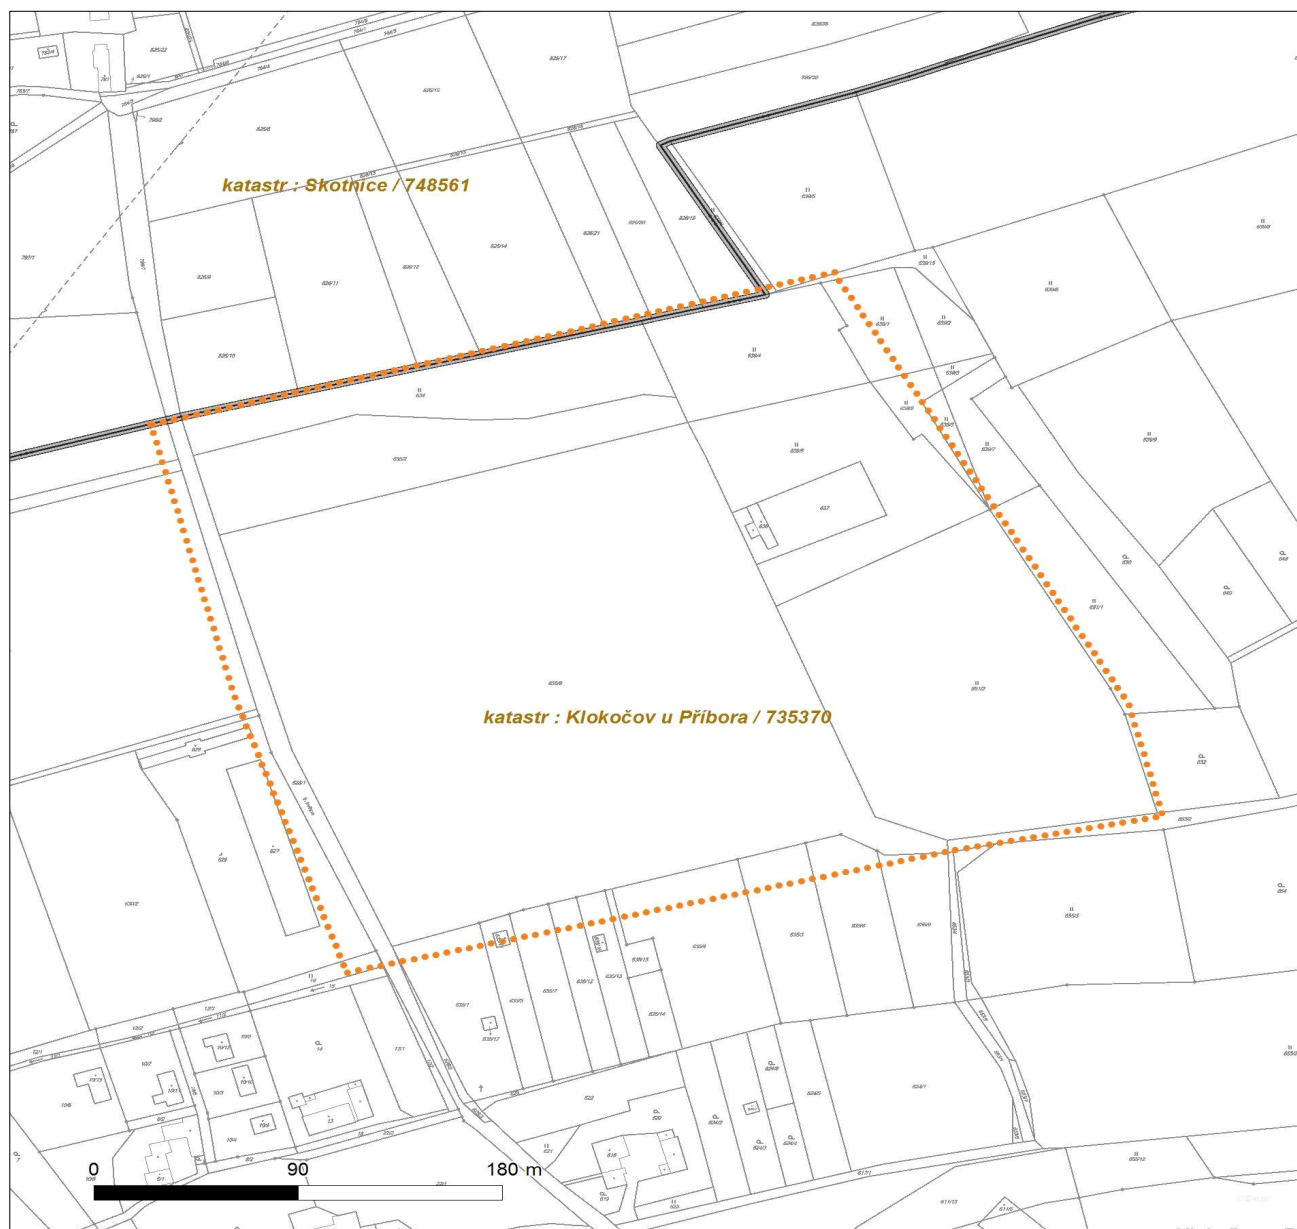

Platí pouze se sdělením číslo 0200484609.

Zakreslené polohy zařízení v plánu jsou pouze informativní.

Situace výkres zájmového území

LEGENDA

- | | |
|---|---|
|  Nadzemní optické vedení |  Radioreléový spoj vzduch |
|  Podzemní optické vedení |  Zájmové území |
|  Nadzemní metalické vedení |  Hranice katastrálního území |
|  Podzemní metalické vedení | |