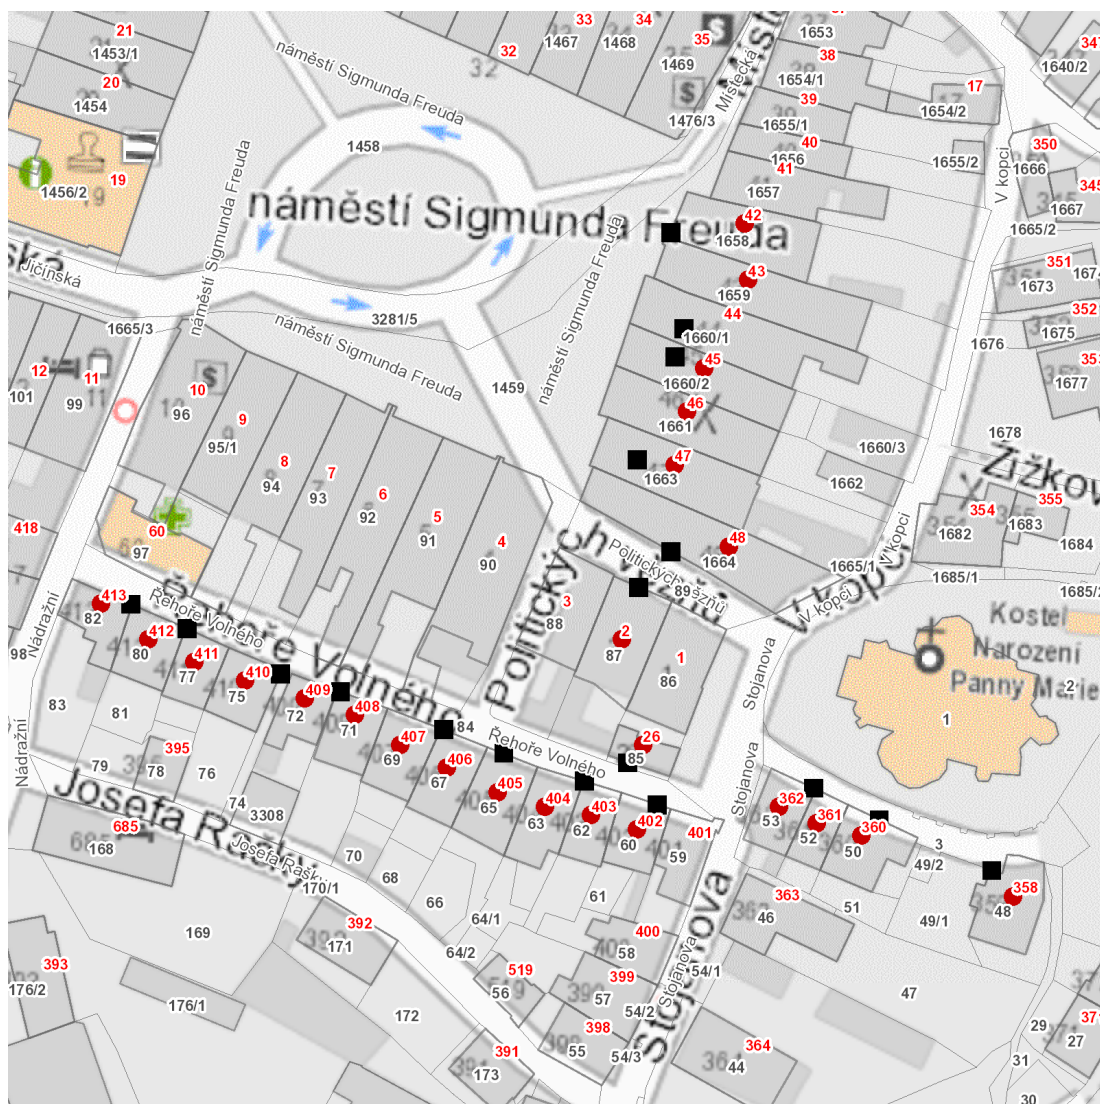

dne **27. 3. 2025** od **7:00** do **10:00** hodin

Plánovaná odstávka zahrnuje tyto lokality:**Příbor (okres Nový Jičín)**

náměstí Sigmunda Freuda: č. p. 42, 43, 45, 46, 47

Politických vězňů: č. p. 2, 48

Řehoře Volného: č. p. 26, 402-413

Stojanova: č. p. 358, 360, 361, 362

UPOZORNĚNÍ

Dotčené zařízení distribuční soustavy je nutné i v době odstávky považovat za zařízení pod napětím, a proto vás žádáme o dodržení všech zásad bezpečnosti a provedení opatření potřebných k zamezení případných škod na zdraví a majetku. | Provozovatelé výroben elektřiny jsou povinni zajistit přerušení dodávky elektřiny z výroby do vypnutého úseku distribuční soustavy.

dne 27. 3. 2025 od 7:00 do 10:00 hodin**Orientační mapový podklad odstávkou dotčených lokalit****VYSVĚTLIVKY**

- – adresy dotčené odstávkou elektřiny
- – místa připojení k elektrické síti dotčená odstávkou

INFORMACE ZASLÁNA

IDDS: rfvbx3k (Město Příbor)