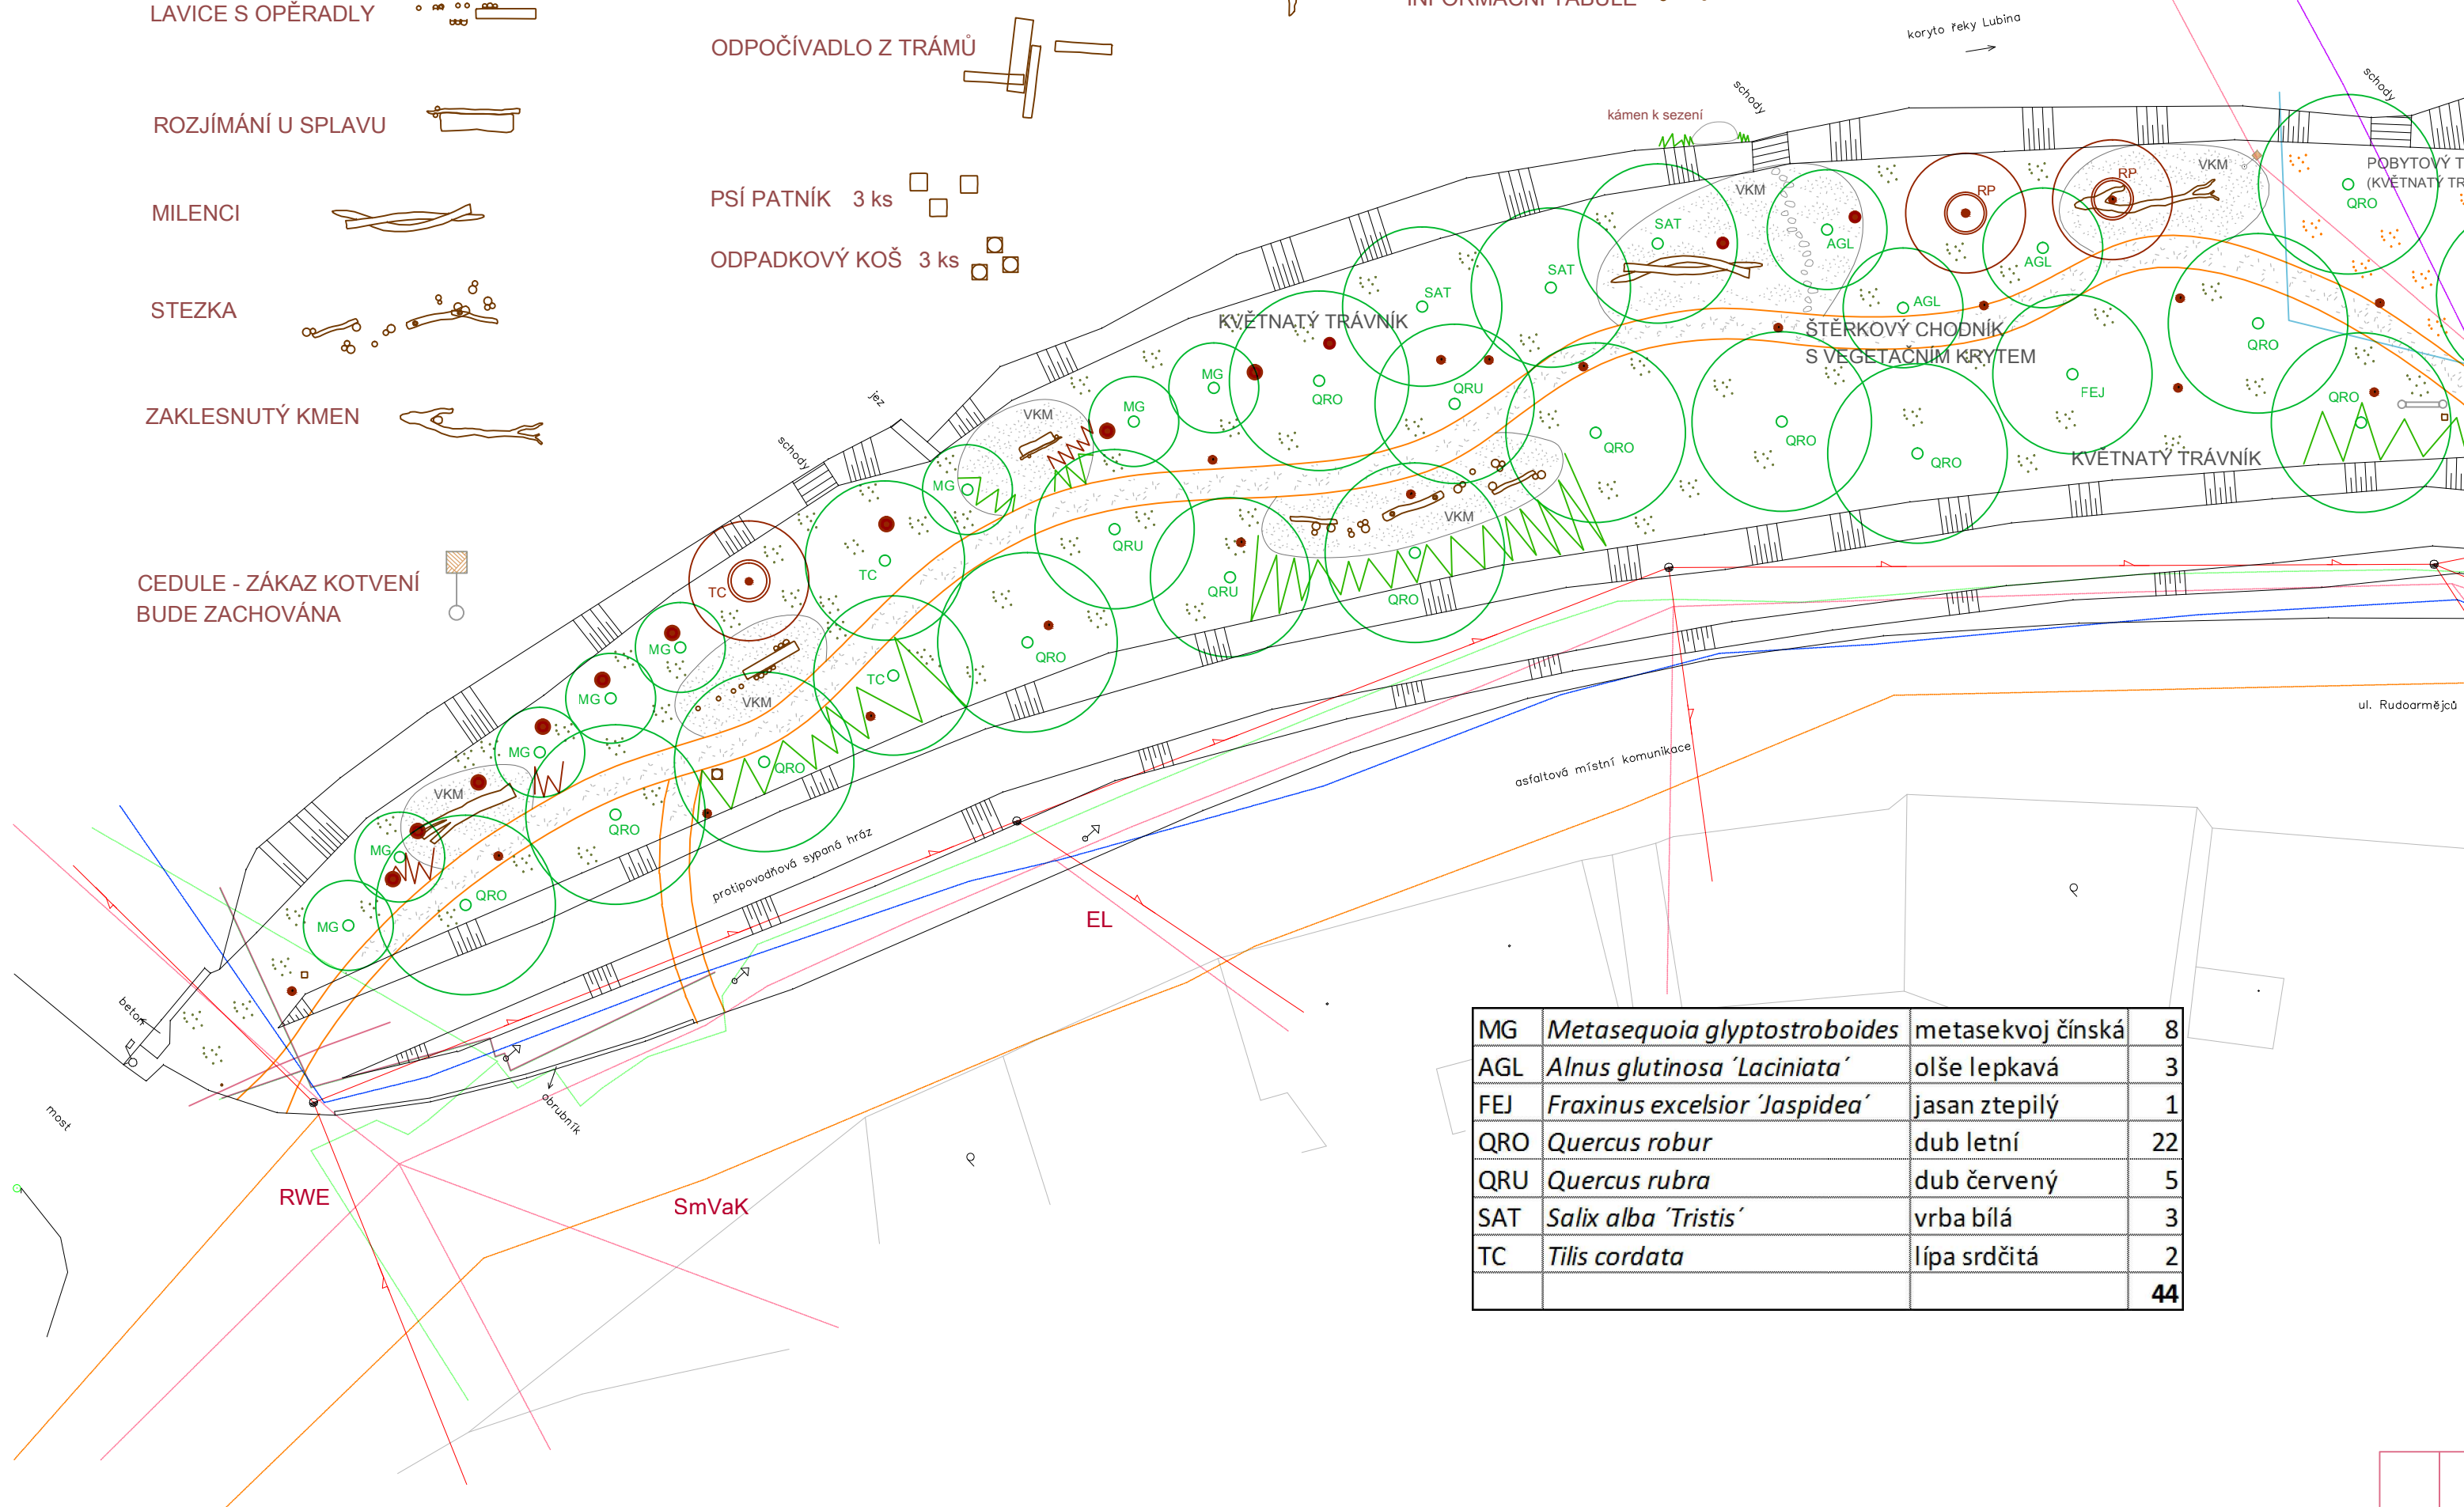

MOBILIÁŘ:

PLUJÍCÍ TORZO

POSEZENÍ Z NAPLAVENÉHO DŘEVA

STOJANY KOL

LAVICE S OPĚRADLY

ODPOČÍVADLO Z TRÁMŮ

INFORMAČNÍ TABULE

ROZJÍMÁNÍ U SPLAVU

MILENCI

PSÍ PATNÍK 3 ks

STEZKA

ODPADKOVÝ KOŠ 3 ks

ZAKLESNUTÝ KMEN

CEDULE - ZÁKAZ KOTVENÍ
BUDE ZACHOVÁNA

MG	<i>Metasequoia glyptostroboides</i>	metasekvoj čínská	8
AGL	<i>Alnus glutinosa 'Laciniata'</i>	olše lepkavá	3
FEJ	<i>Fraxinus excelsior 'Jaspidea'</i>	jasan ztepilý	1
QRO	<i>Quercus robur</i>	dub letní	22
QRU	<i>Quercus rubra</i>	dub červený	5
SAT	<i>Salix alba 'Tristis'</i>	vrba bílá	3
TC	<i>Tilia cordata</i>	lípa srdčitá	2
			44