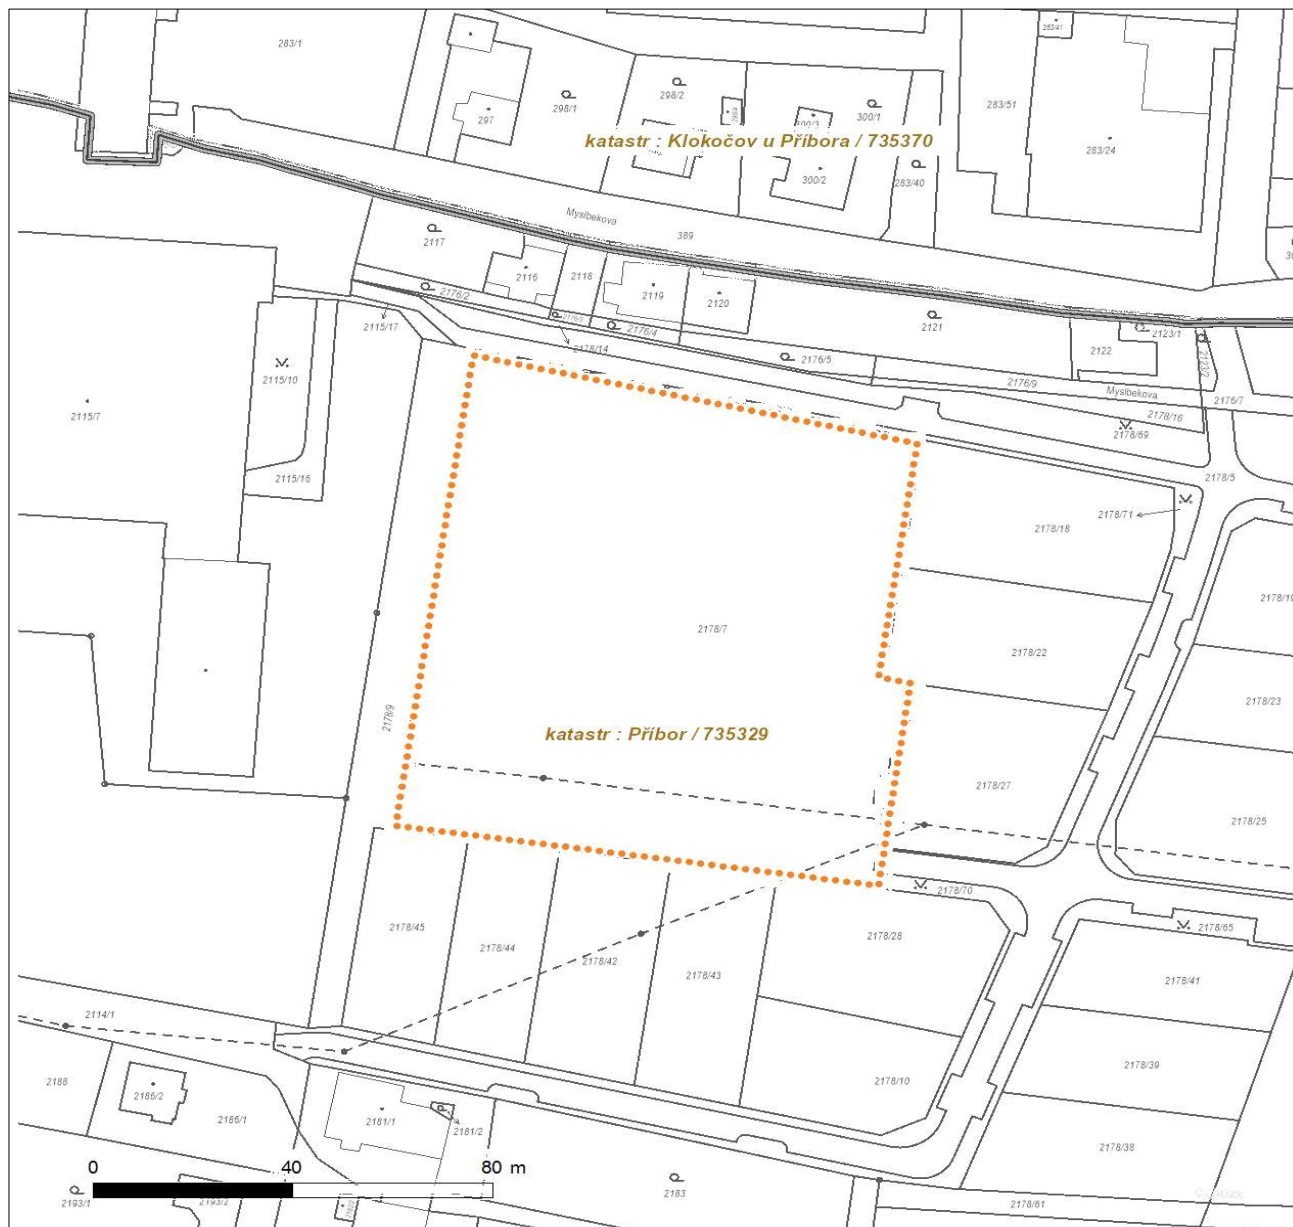

Platí pouze se sdělením číslo 0700294834.

Zakreslené polohy zařízení v příloze jsou pouze informativní.

Situační výkres zájmového území

LEGENDA

- | | |
|---|---|
|  Nadzemní optické vedení |  Radioreléový spoj vzduch |
|  Podzemní optické vedení |  Zájmové území |
|  Nadzemní metalické vedení |  Hranice katastrálního území |
|  Podzemní metalické vedení | |