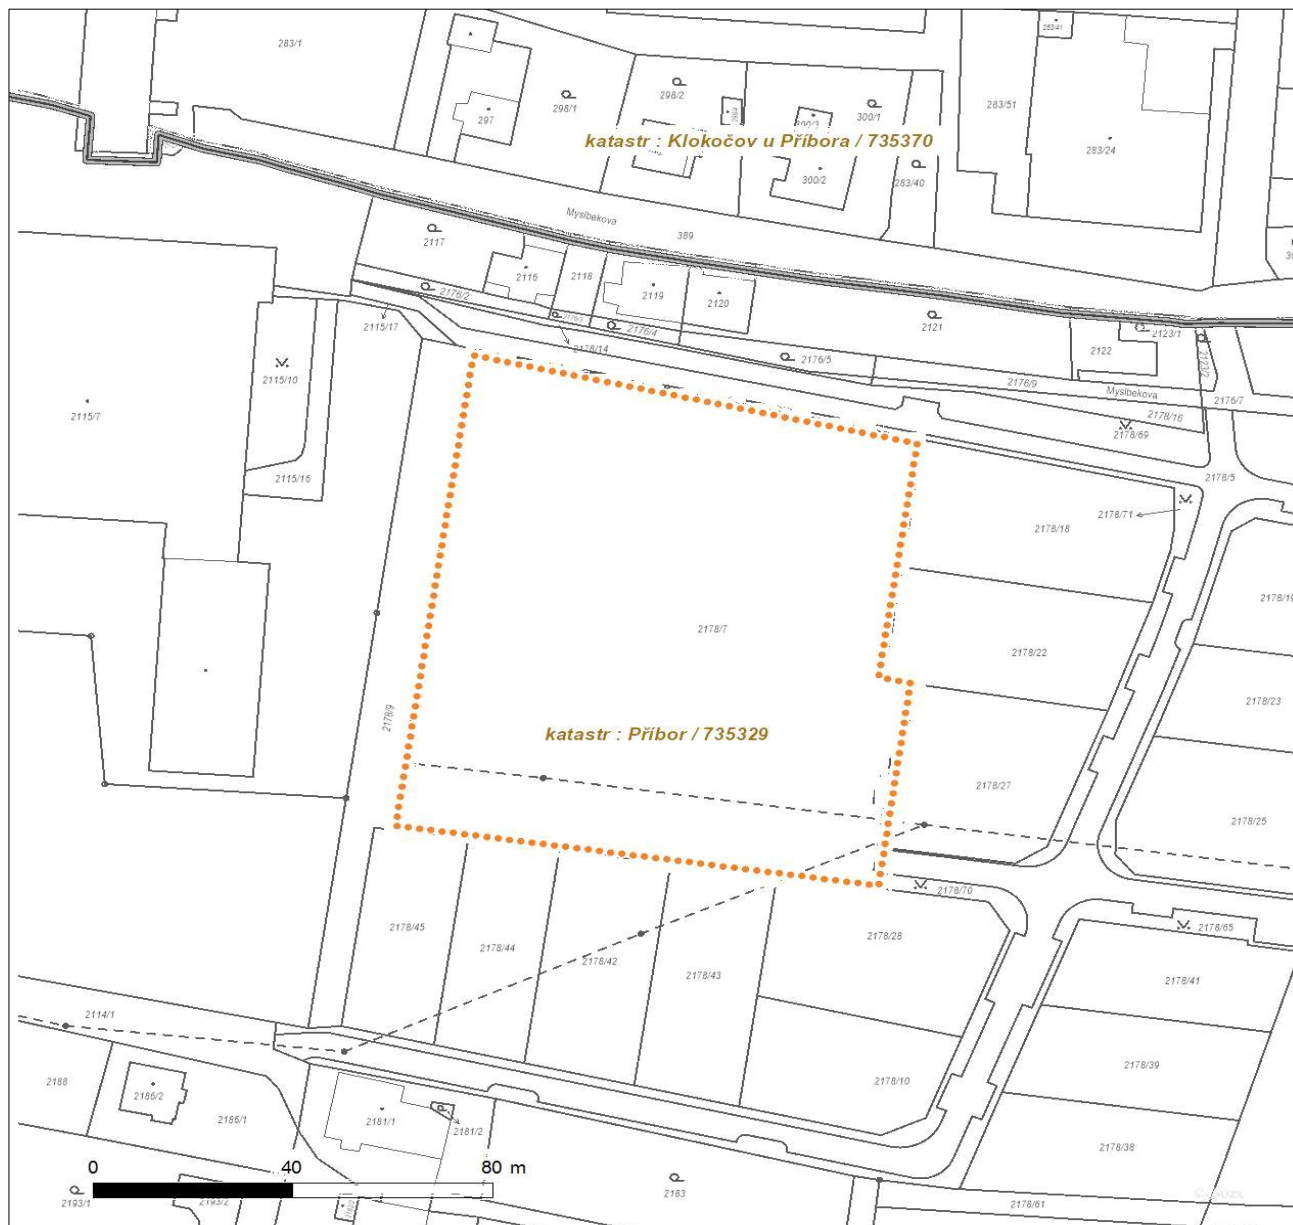

Platí pouze se sdělením číslo 0201155044.

Zakreslené polohy zařízení v příloze jsou pouze informativní.

Situační výkres zájmového území

LEGENDA

- | | |
|---|---|
|  Nadzemní optické vedení |  Radioreléový spoj vzduch |
|  Podzemní optické vedení |  Zájmové území |
|  Nadzemní metalické vedení |  Hranice katastrálního území |
|  Podzemní metalické vedení | |